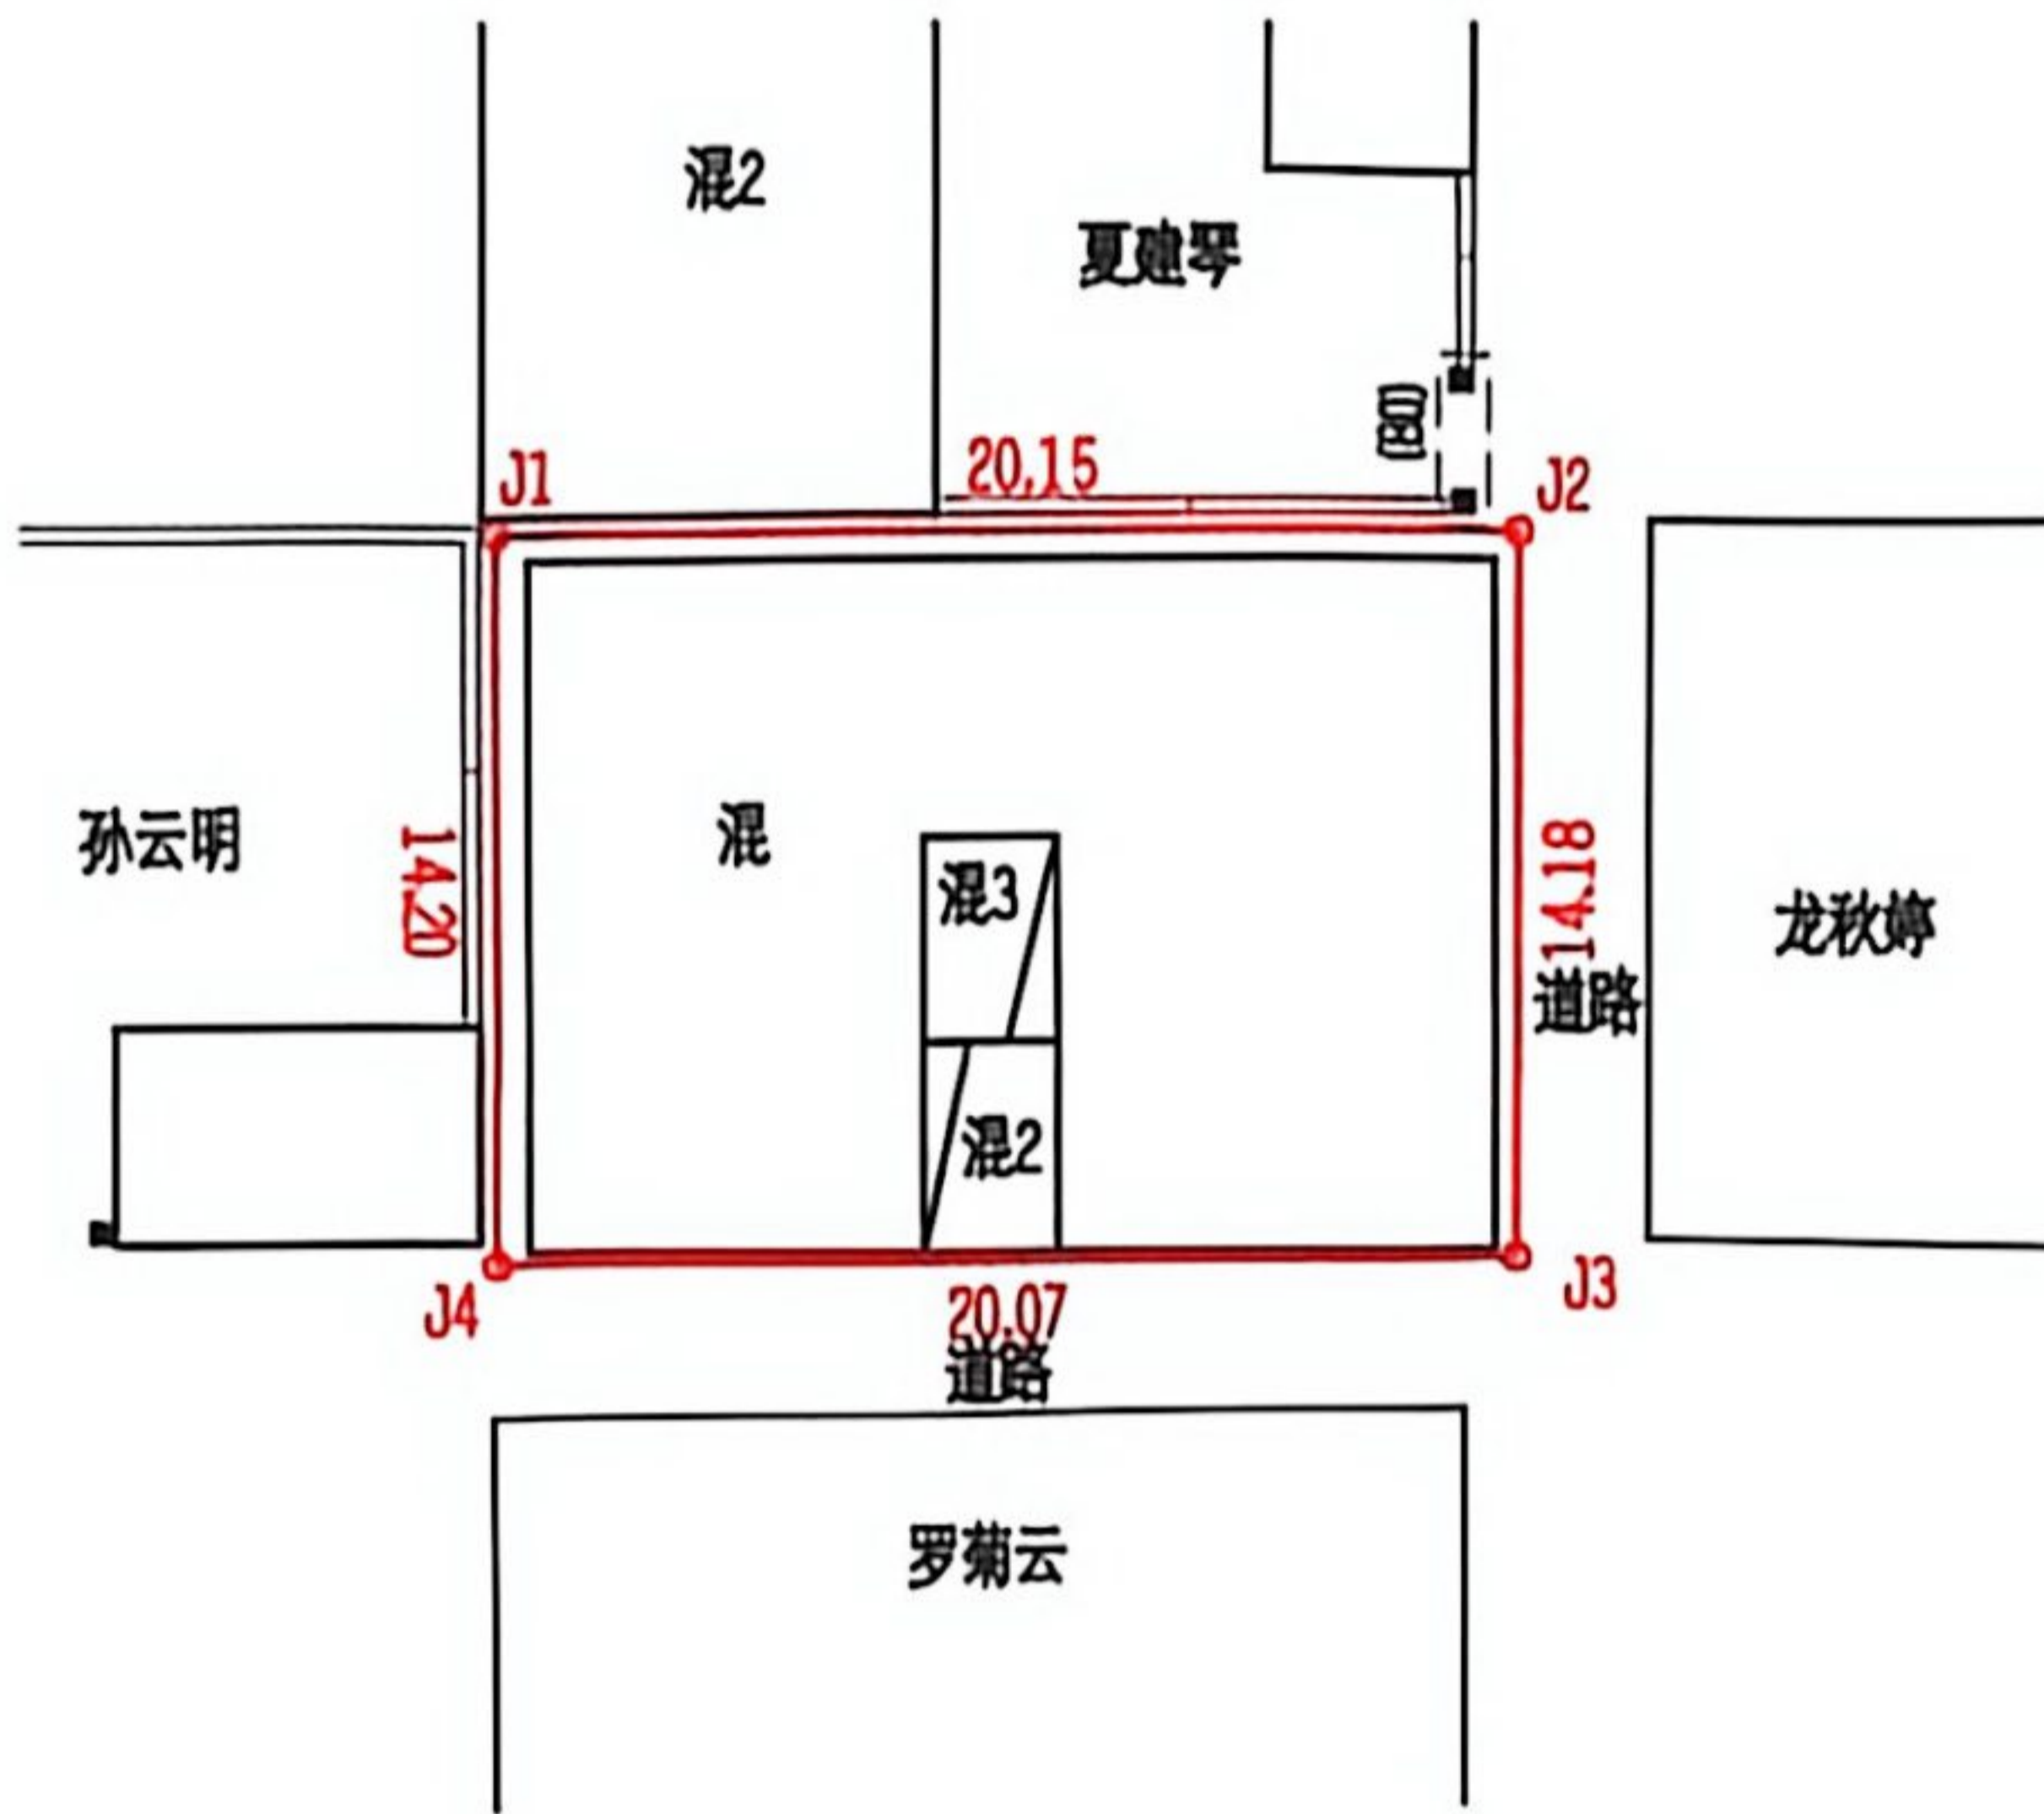

# 宗地图

单位: m.m<sup>2</sup>

宗地代码: 533421101205GB32105

土地权利人: 刘爱兰

所在图幅号: 3079.00-33570.25

宗地面积: 285.40

北

云南恒兴工程设计规划有限公司迪庆分公司

2026年03月解析法测绘界址点  
制图日期: 2026年03月16日  
审核日期: 2026年03月16日

1:500

绘图者: 夏永强  
审核者: 者开禄